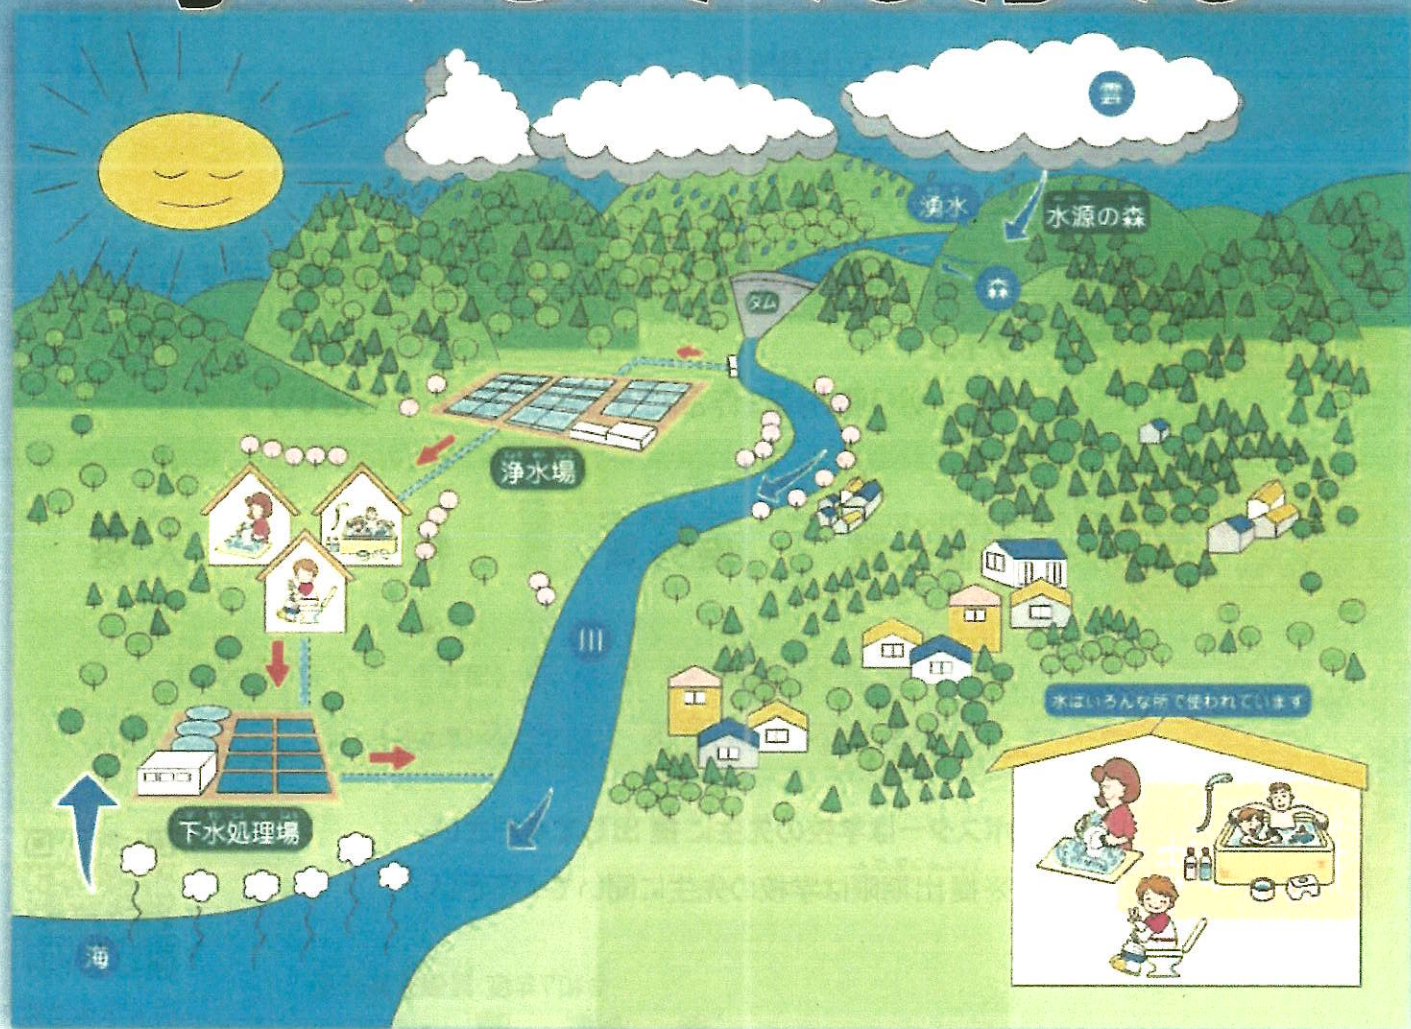

水道や下水道についての文字を必ず入れてね!

(例 安全・安心な豊田の水道水、ありがとう下水道 など)

山にふった雨は、川に流れ、川から浄水場へ。

浄水場で水道水となり  
みんなの家や学校にとどけられているよ。

のみ水や手洗い、お風呂にせんとく  
毎日つかう水は水道水なんだ。

水道に関する動画  
ぜひ参考にしてください!!

豊田市公式  
YouTube チャンネル

# 水のじゅんかん

豊田市の水道パンフレット  
「豊かな水へ」

みんなの家や学校で使われた水が通る「下水道」  
よごれた水を下水処理場に運んでいるよ。  
そこできれいになった水は海へ流れ  
海の水がじょうはつし、雨となるんだ。  
そして、山にふった水は、また川へ  
これを水のじゅんかんというんだ。

豊田市は持続可能な開発目標 (SDGs) を支援しています。