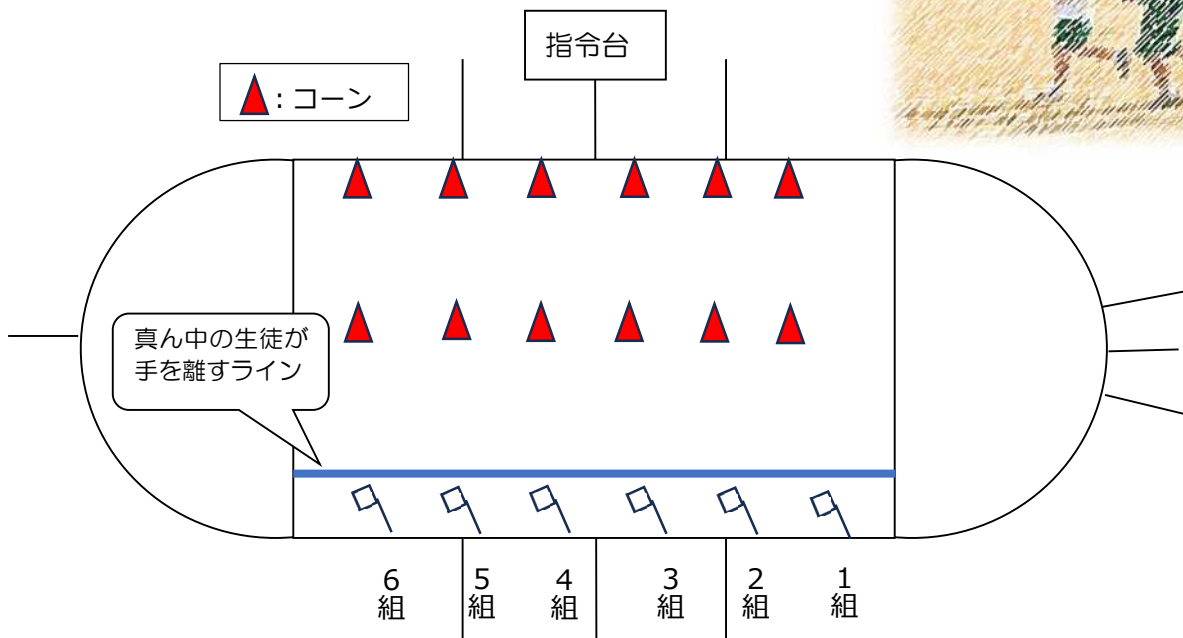

# II 会場

# Ⅲ (1年) 種目別競技図

シン・トレジャーハンター

8:35 ~ 9:05

シン・みんなでジャンプ

9:21 ~ 9:29

ぐるぐるストーム

10:00~10:10