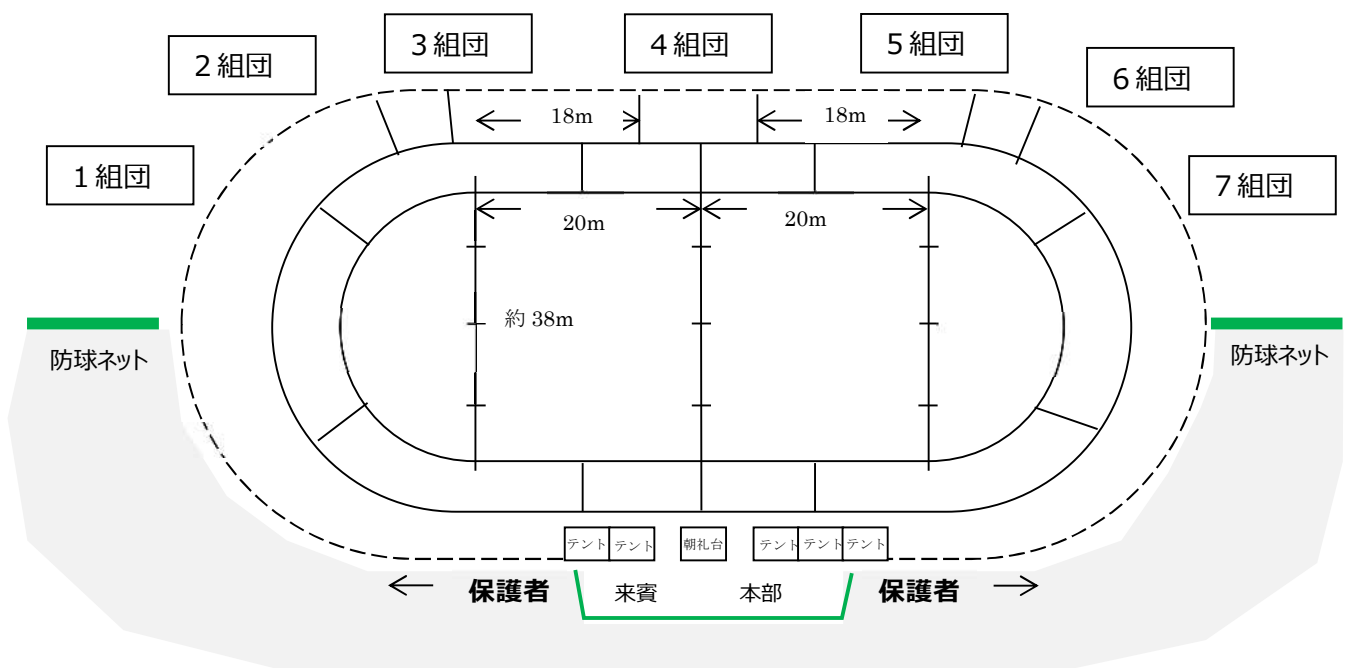

I プログラム

※進行状況により、競技開始時刻が前後する場合があります。ゆとりをもってお越しください。

No.	競 技 名		予 定 時 間	出 場 者
1	開会式		8:15 ~ 8:25	全校生徒
2	シン・トレジャーハンター		8:35 ~ 9:05	全校生徒
3	シン・みんなでジャンプ		9:10 ~ 9:18	2年生
			9:21 ~ 9:29	1年生
			9:31 ~ 9:40	3年生
4	学年種目	2年生「タイヤドライブリレー」	9:45 ~ 9:55	2年生
		1年生「ぐるぐるストーム」	10:00 ~ 10:10	1年生
		3年生「TUG OF WAR」	10:15 ~ 10:30	3年生
5	アピールタイム		10:40 ~ 11:00	全校生徒
6	竜神リレー		11:10 ~ 11:18	2年生
			11:23 ~ 11:32	1年生
			11:37 ~ 11:45	3年生
7	閉会式（結果発表）		11:55 ~ 12:15	全校生徒

給食 12:40 ~ 13:20
帰りの会 13:20 ~ 13:30
片付け 13:35 ~ 13:55
下校 ~14:20

II 会場