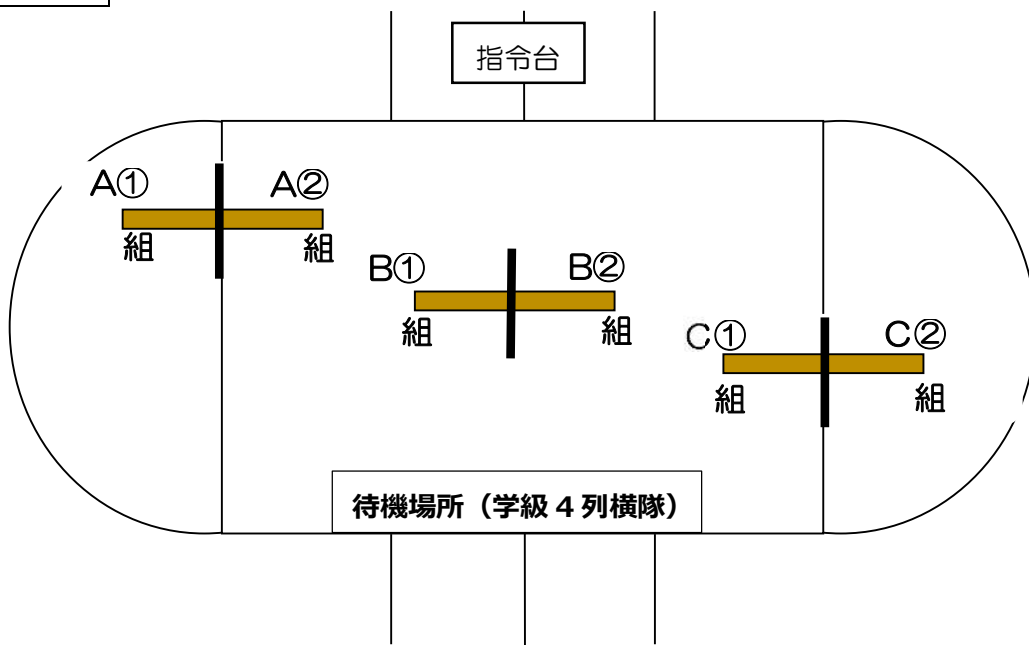

# Ⅲ (3年) 種目別競技図

シン・トレジャーハンター

8:35 ~ 9:05

シン・みんなでジャンプ

9:31 ~ 9:40

TUG OF WAR

10:15 ~ 10:30

対戦相手、場所は競技直前に抽選し決定する。

# Ⅲ (全校) 種目別競技図