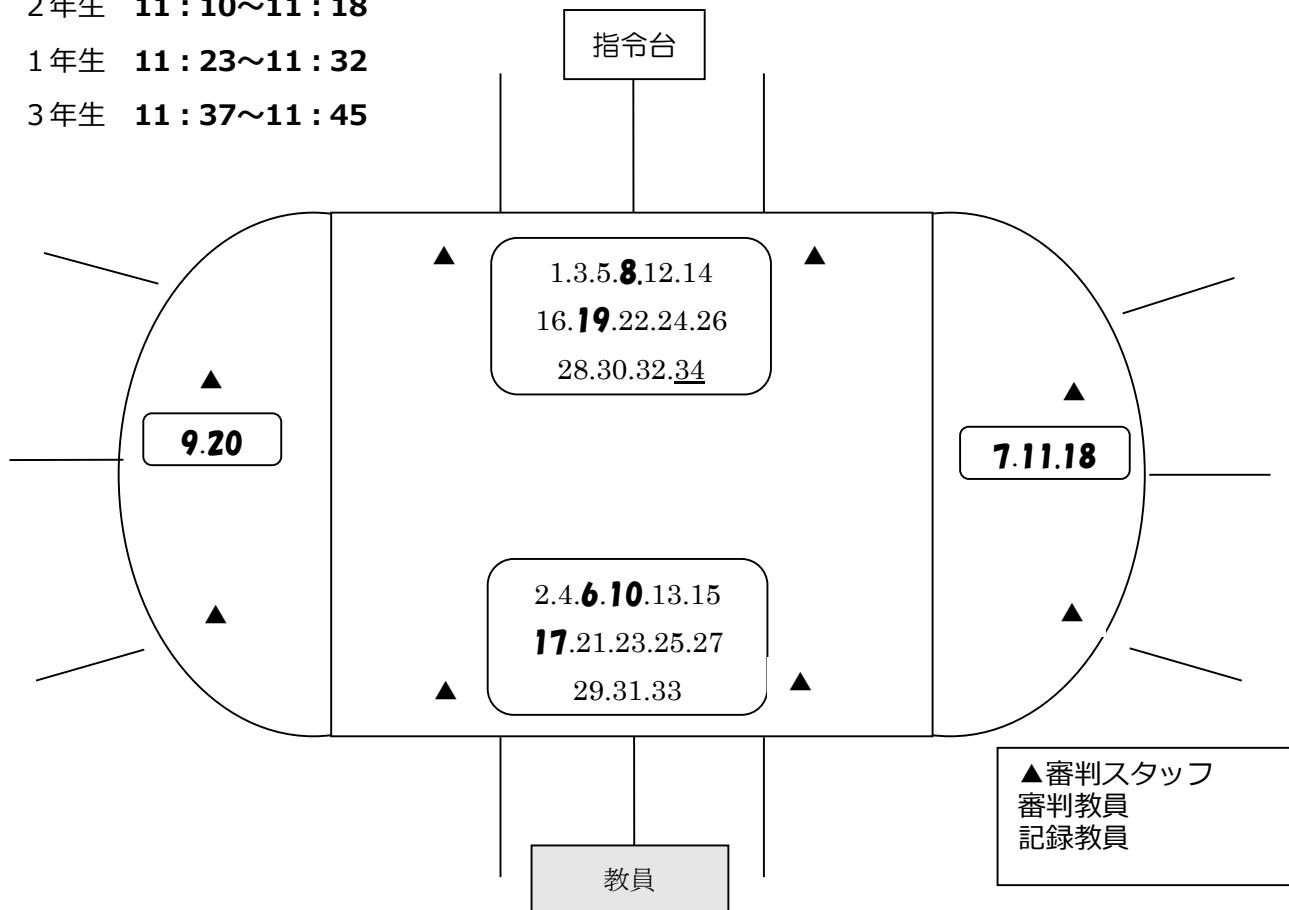

Ⅲ (全校) 種目別競技図

竜神リレー

2年生 11:10~11:18
1年生 11:23~11:32
3年生 11:37~11:45

※太文字は50M走者

1 組団 (紫)

しえんねんしょう
紫雷燃翔

2 組団 (赤)

えんりゅうだん
炎竜団

3 組団 (黄)

ぼると
ポルト

4 組団 (青)

そうきゅうだん
蒼穹団

5 組団 (桃)

こはくとう
琥珀桃

6 組団 (緑)

れいこうりゅう
裂空龍

7 組団 (橙)

おれんじばにつく
橙混乱