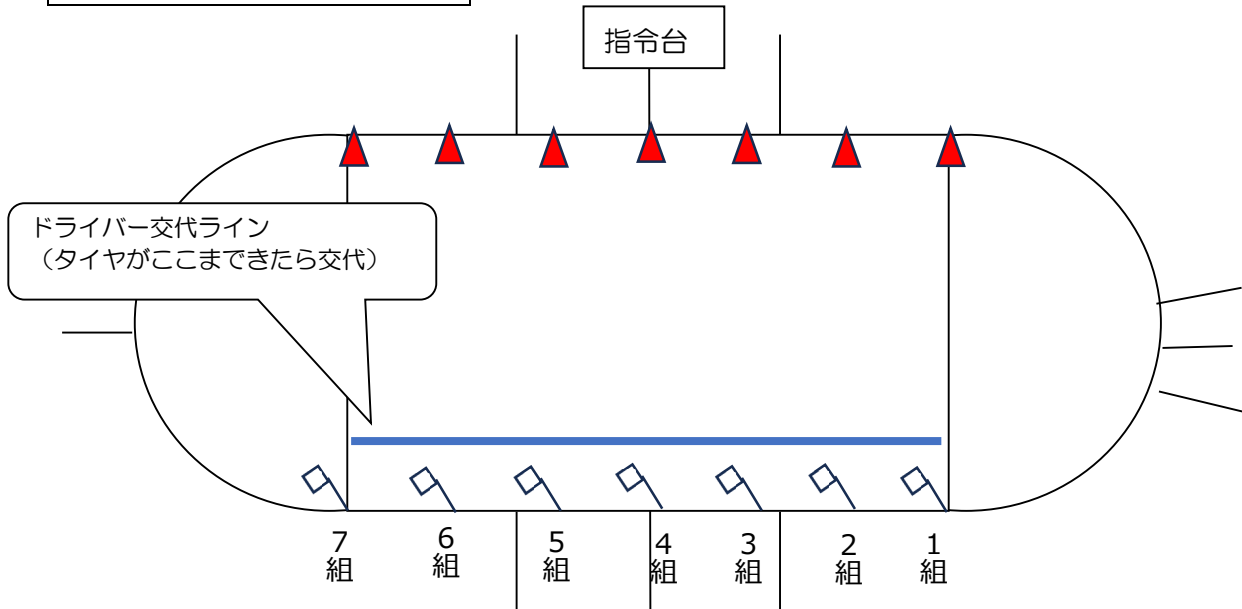

# Ⅲ (2年) 種目別競技図

シン・トレジャーハンター

8:35 ~ 9:05

シン・みんなでジャンプ

9:10 ~ 9:18

安全第一! タイヤドライブリレー

9:45 ~ 9:55