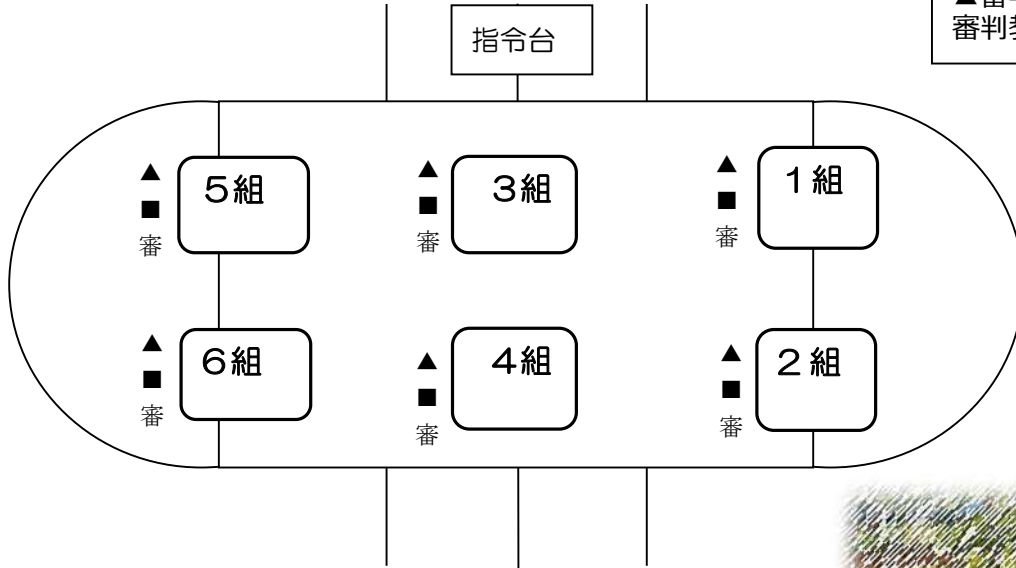

# II 会場

# Ⅲ (1年) 種目別競技図

シン・トレジャーハンター

8:35 ~ 9:05

シン・みんなでジャンプ

9:21 ~ 9:29

ぐるぐるストーム

10:00~10:10