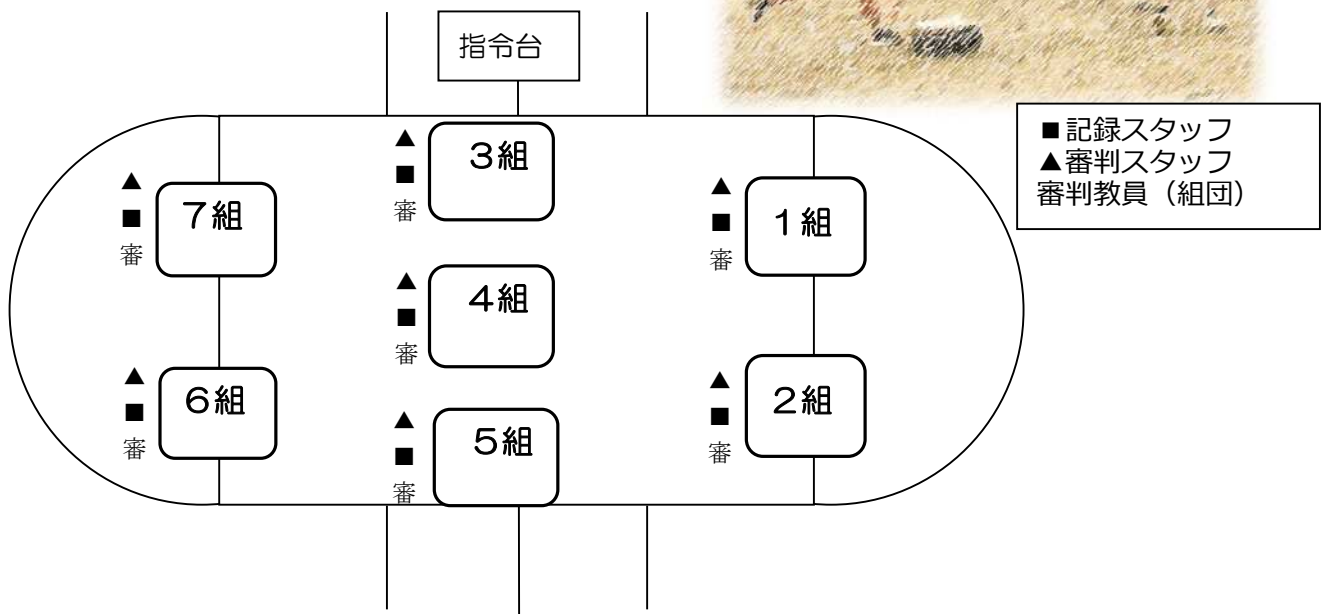

# Ⅲ (1年) 種目別競技図

シン・トレジャーハンター

8:35 ~ 9:05

シン・みんなでジャンプ

9:21 ~ 9:29

ぐるぐるストーム

10:00~10:10

# Ⅲ (2年) 種目別競技図

シン・トレジャーハンター

8:35 ~ 9:05

シン・みんなでジャンプ

9:10 ~ 9:18

安全第一! タイヤドライブリレー

9:45 ~ 9:55

# Ⅲ (3年) 種目別競技図

シン・トレジャーハンター

8:35 ~ 9:05

シン・みんなでジャンプ

9:31 ~ 9:40

TUG OF WAR

10:15 ~ 10:30

対戦相手、場所は競技直前に抽選し決定する。