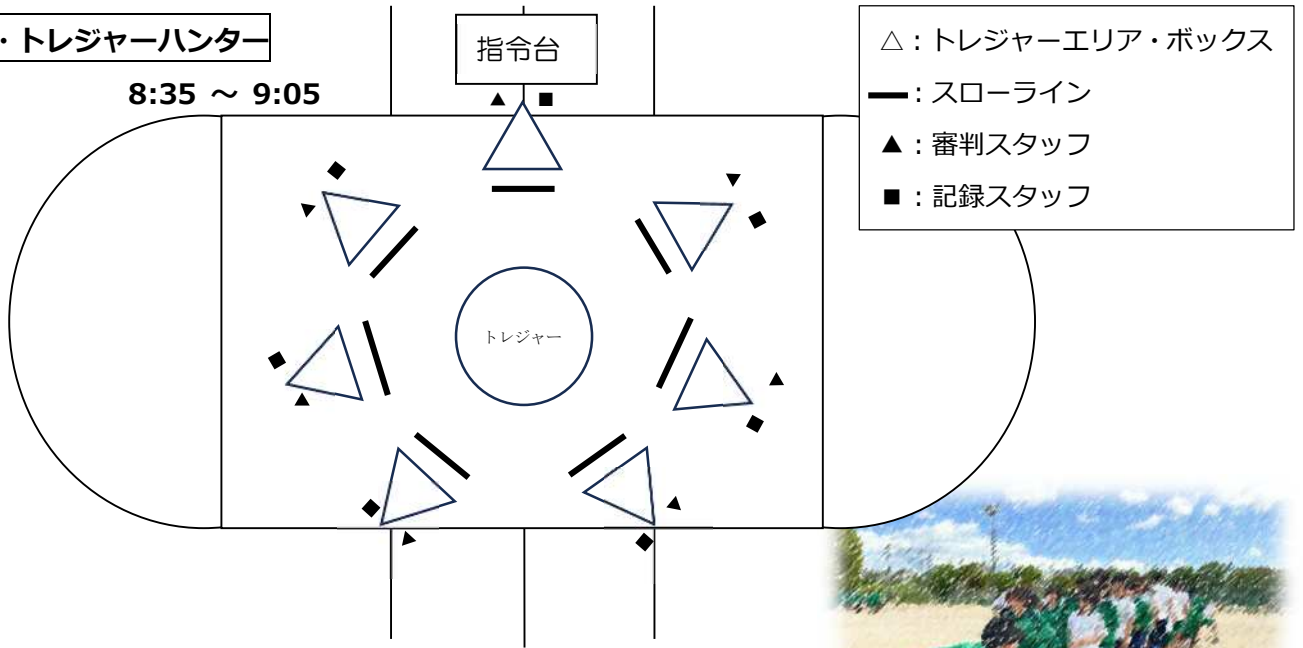

# Ⅲ (2年) 種目別競技図

シン・トレジャーハンター

8:35 ~ 9:05

シン・みんなでジャンプ

9:10 ~ 9:18

安全第一! タイヤドライブリレー

9:45 ~ 9:55

# Ⅲ (3年) 種目別競技図

シン・トレジャーハンター

8:35 ~ 9:05

シン・みんなでジャンプ

9:31 ~ 9:40

TUG OF WAR

10:15 ~ 10:30

対戦相手、場所は競技直前に抽選し決定する。