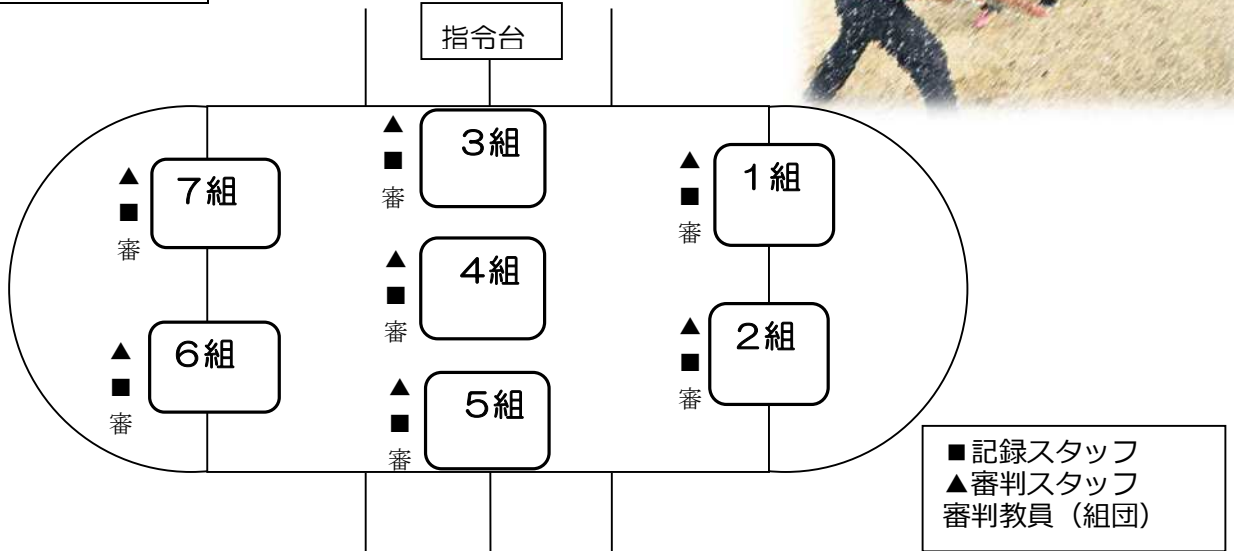

# Ⅲ (2年) 種目別競技図

シン・トレジャーハンター

8:35 ~ 9:05

シン・みんなでジャンプ

9:10 ~ 9:18

安全第一! タイヤドライブリレー

9:45 ~ 9:55

# Ⅲ (3年) 種目別競技図

シン・トレジャーハンター

8:35 ~ 9:05

シン・みんなでジャンプ

9:31 ~ 9:40

TUG OF WAR

10:15 ~ 10:30

対戦相手、場所は競技直前に抽選し決定する。

# Ⅲ (全校) 種目別競技図