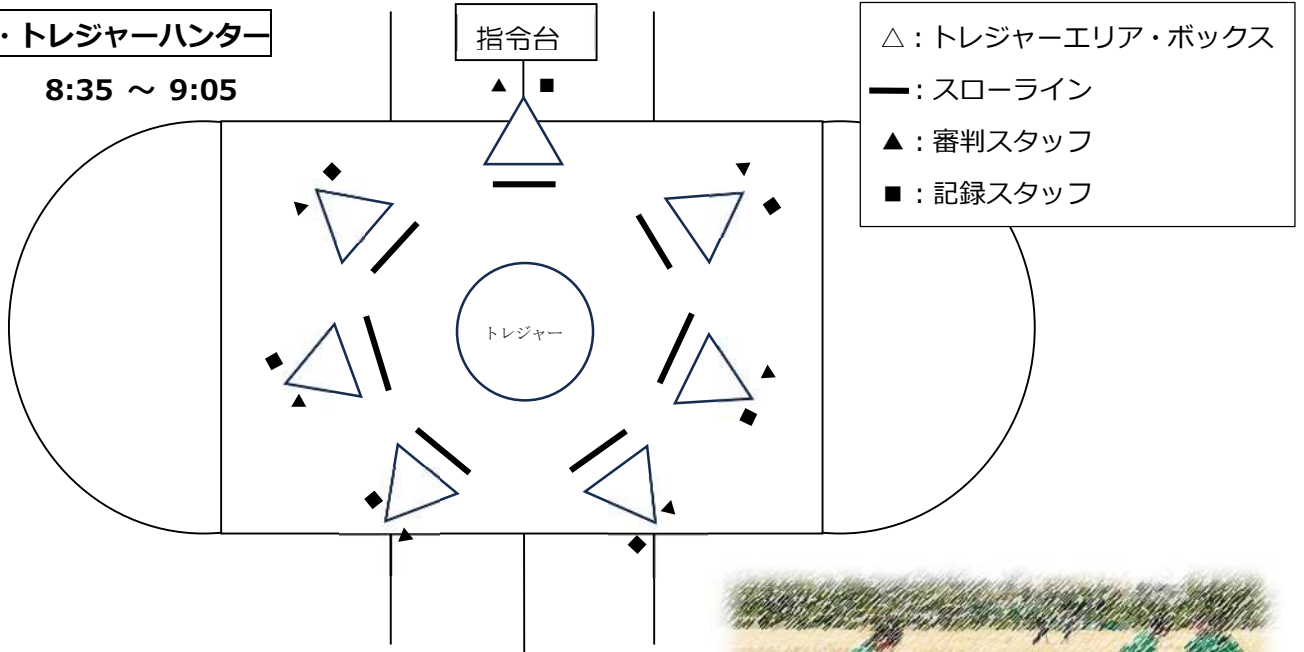

Ⅲ (2年) 種目別競技図

シン・トレジャーハンター

8:35 ~ 9:05