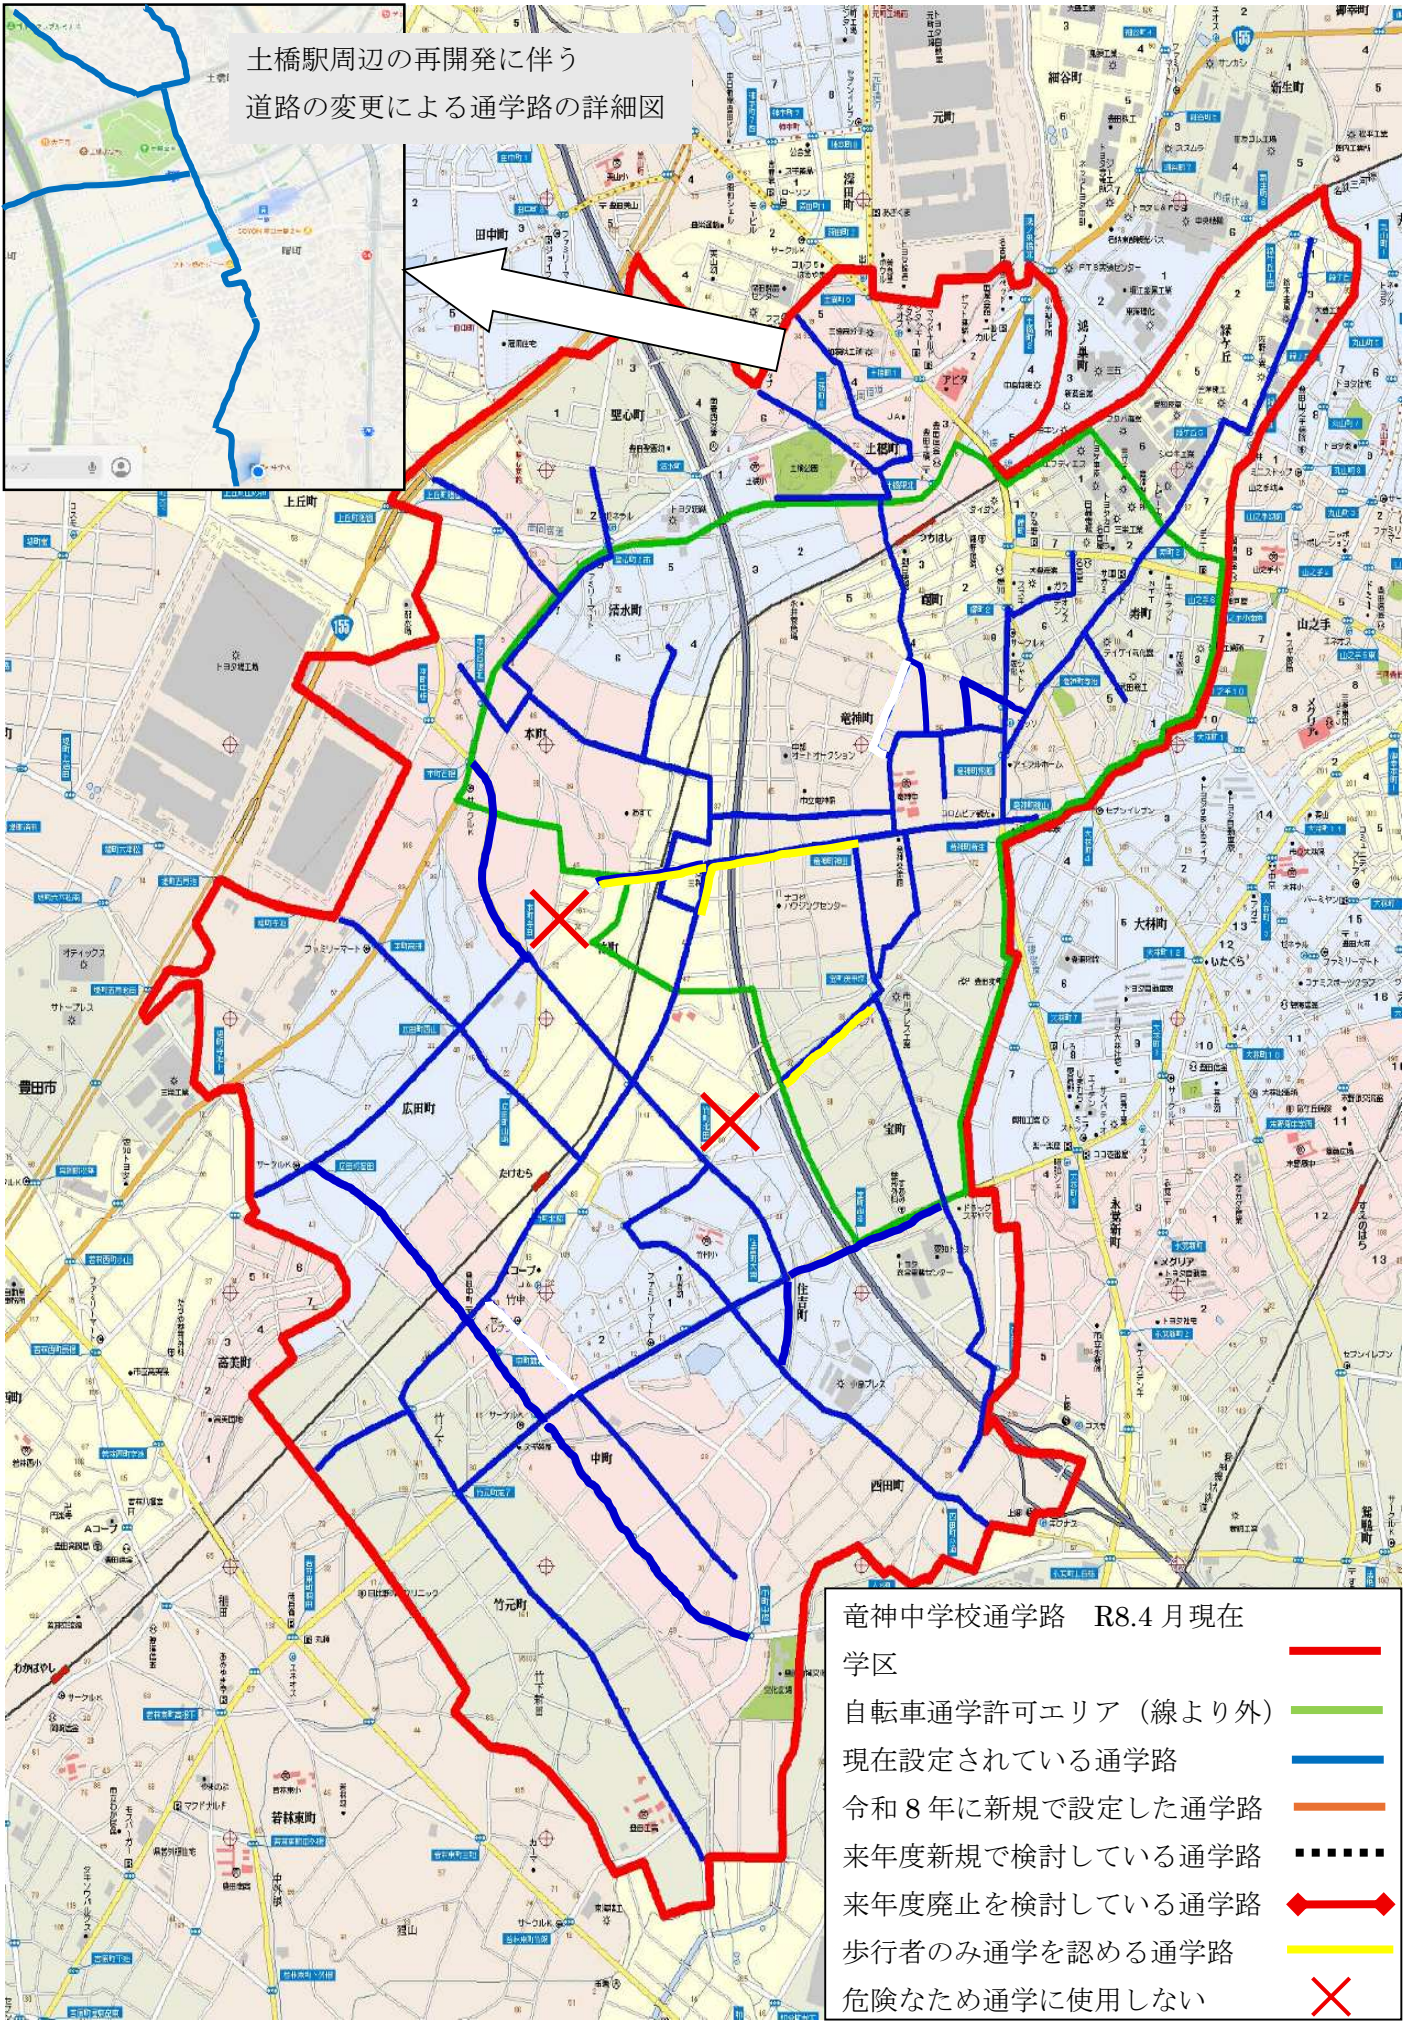

土橋駅周辺の再開発に伴う
道路の変更による通学路の詳細図

- 竜神中学校通学路 R8.4月現在
- 学区 —
- 自転車通学許可エリア（線より外） —
- 現在設定されている通学路 —
- 令和8年に新規で設定した通学路 —
- 来年度新規で検討している通学路 - - - - -
- 来年度廃止を検討している通学路 ◆
- 歩行者のみ通学を認める通学路 —
- 危険なため通学に使用しない ×