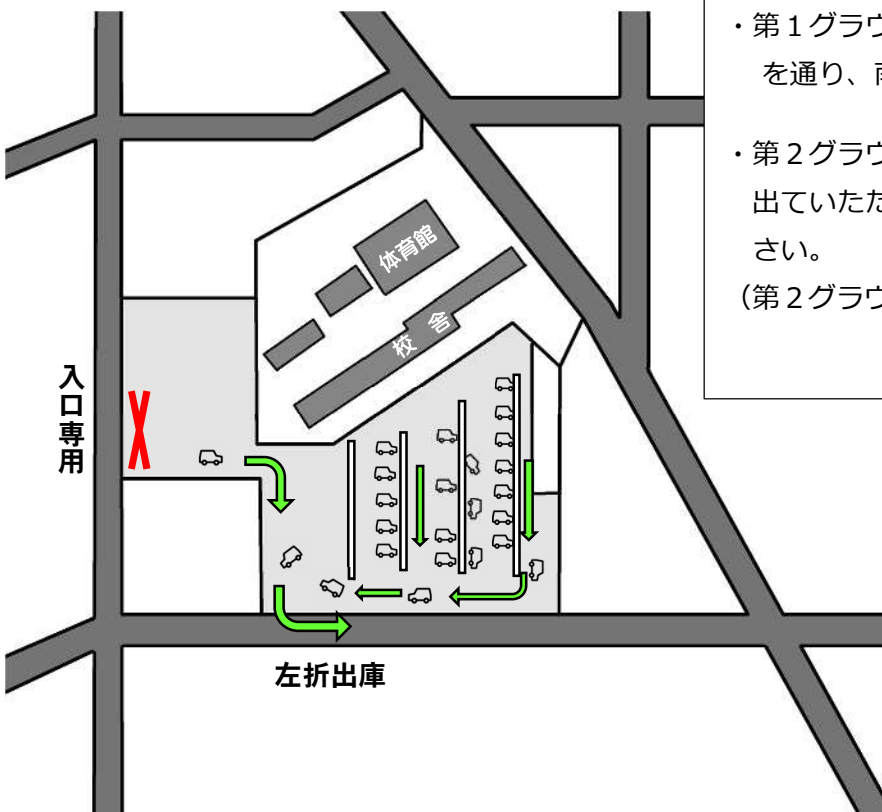

授業参観・卒業式などで来校の時

行き

- ・第2グラウンド側から入って、第1グラウンドまで進んでください。車を白線に合わせて前向きで駐車してください。前の車に続いて、その右側に停めてください。
- ・第1グラウンドが満車の場合は、第2グラウンドへ案内します。

帰り

- ・第1グラウンドからは、グラウンドの南側を通り、南門より左折でお帰りください。
- ・第2グラウンドからは、第1グラウンドに出ただき、南門より左折でお帰りください。
(第2グラウンド側は入り口専用です)