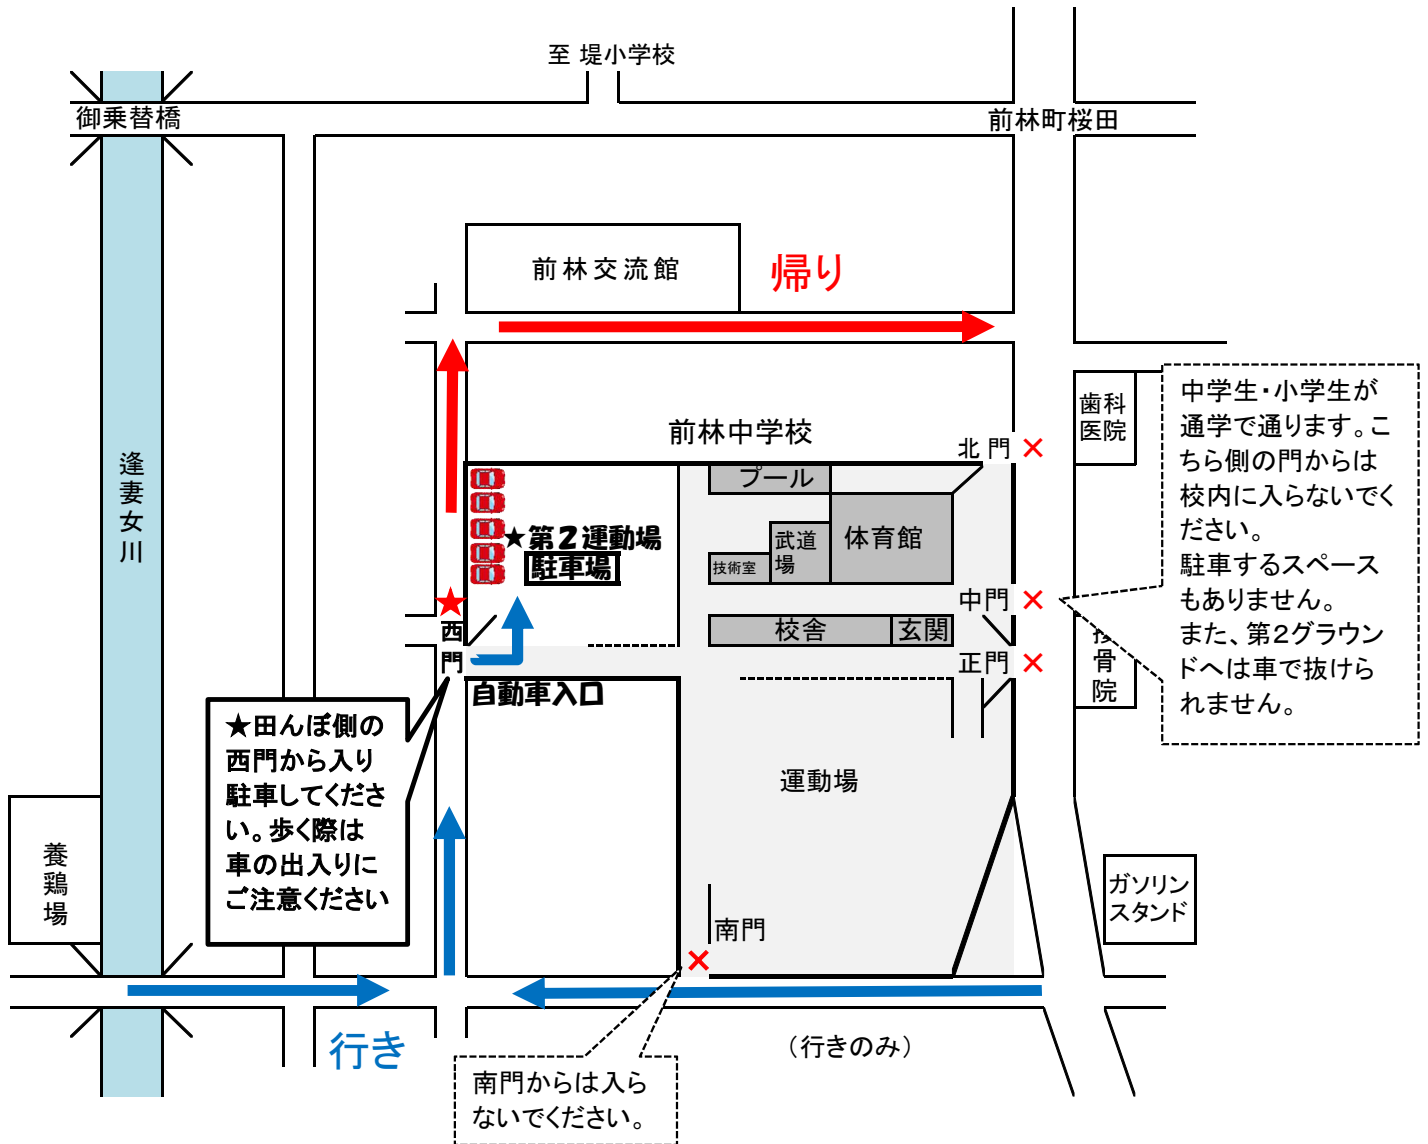

登下校時の送迎について

ご来校の皆さまへ

- ・送迎時の駐車場は、西門から入ってすぐの第2グラウンドです。
- ・校舎東側の各校門、南門からの進入はご遠慮ください。
- ・本校南側の道路（旧アイシン寮側）より西門からお入りください。
- ・お帰りの際は西門から右折してください。安全のため、一方通行にご協力ください。