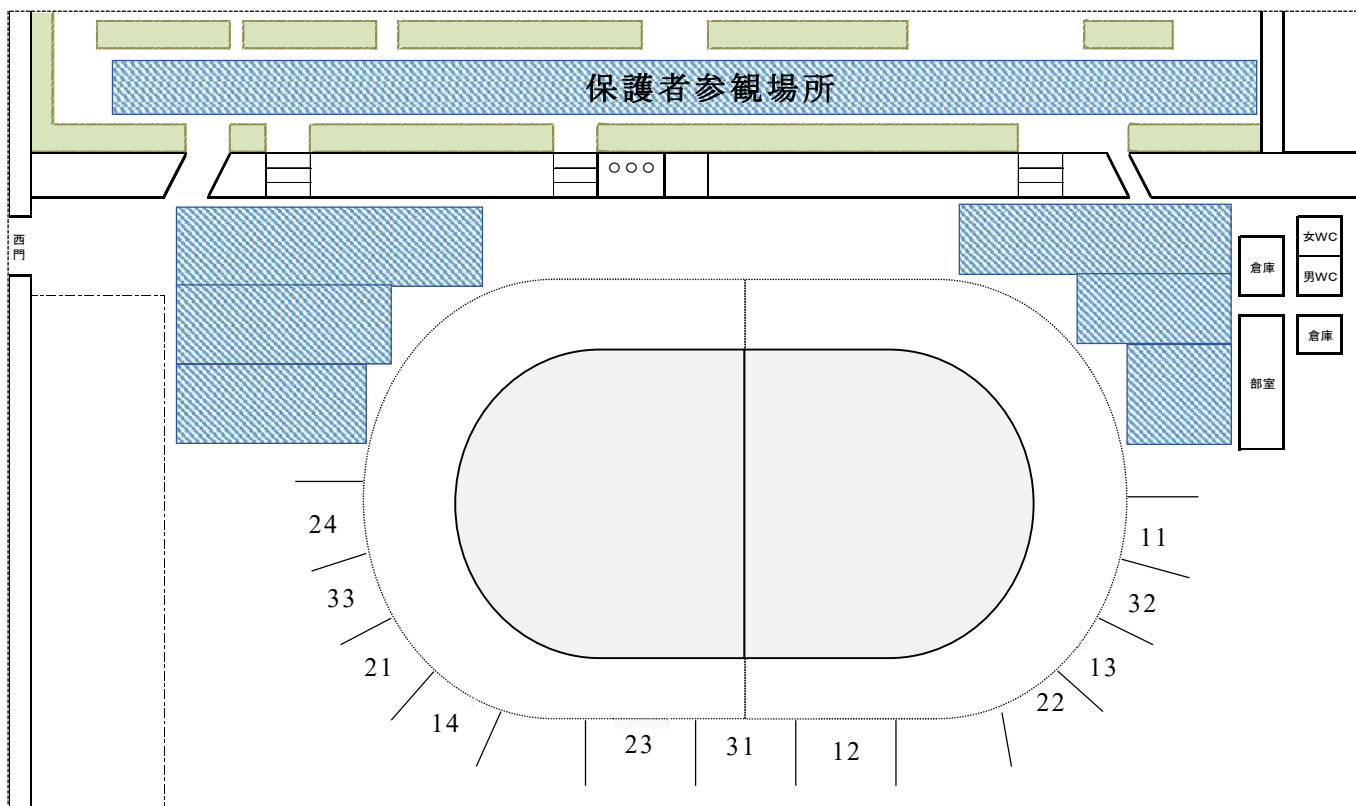

# 座席配置図

※図中の  の部分が参観していただける場所です

※駐車場は伊保こども園（第1駐車場）【伊保小学区】、上伊保児童遊園（保見公民館東）【西東保見小学区】、教職員会館（第3駐車場）【大畑小学区・満車時】をご利用いただけますが、できるだけ乗り合わせでお越してください。

\*校門前など、道路交通法に反する場所へ駐車しないようにしてください。詳細は9/26に配付した駐車場案内をご参照ください。