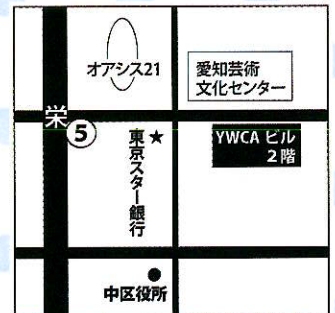

### 【場所】

名古屋YWCA

受付：2階窓口

名古屋市中区新栄町2-3

(地下鉄栄駅 5番出口から徒歩3分)