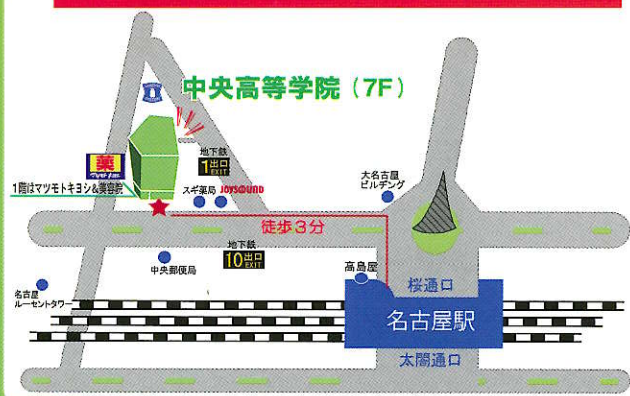

前日までにお電話かメール、
LINEにてお申込みください。

名古屋駅から徒歩3分