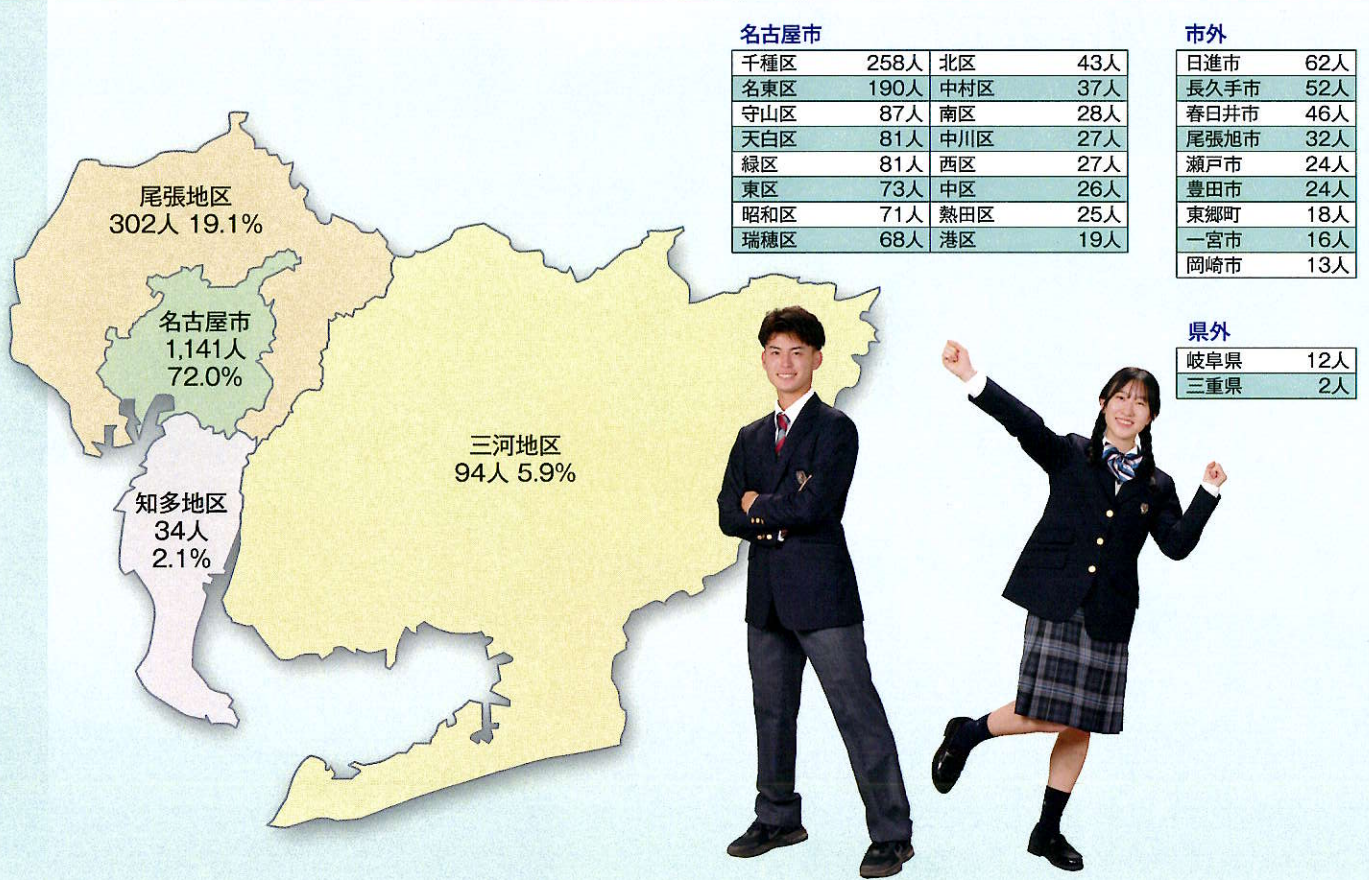

部活動参加状況(2025年度)

	運動部	文化部
1年生	55%	22%
	77%	
2年生	48%	31%
	79%	
3年生	47%	18%
	65%	

在校生の通学エリア(2025年度)

学校法人 愛知学院 **愛知高等学校**

愛知県名古屋市千種区光が丘2-11-41 TEL:052-721-1521

気になるアナタは
ホームページを
チェックしてね!