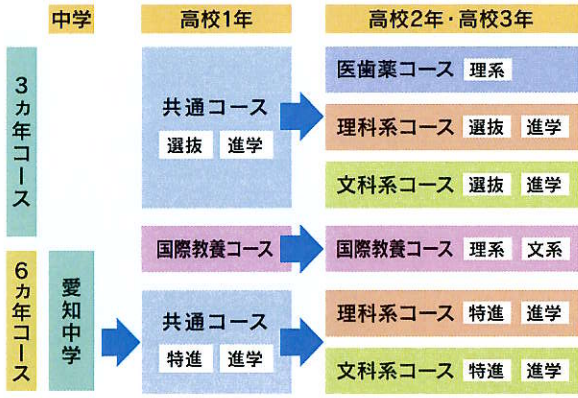

2026

春の説明会 入試結果報告会

150th
ANNIVERSARY

2026年、愛知学院は
創立150年を迎えました。

時間▶9:30~12:00 会場▶本校講堂 ▶令和8年度入試解説、学校紹介、クラブ発表、施設見学、個別相談

秋の説明会▶9/26(土)・10/17(土)・10/31(土)

秋の説明会は8月上旬より申込を開始します。最新情報はホームページでご確認ください。

6月20日(土)

学校法人 愛知学院 愛知高等学校

愛知県名古屋市千種区光が丘2-11-41 TEL:052-721-1521

気になるアナタは
ホームページを
チェックしてね!

愛知高校のコース制

医歯薬コース

難関医歯薬系大学・学部への進学をめざします。特に理科・数学に重点を置いたカリキュラムを設定し、学力の向上を図ります。

理科系コース

理科系の国公立大学・難関私立大学への進学をめざします。特に理科・数学に重点を置いたカリキュラムを設定し、学力の向上を図ります。