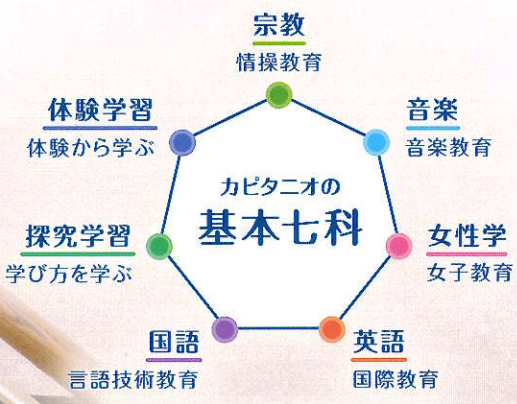

7月25日(土)・26日(日) 高校生活入門セミナー

8月23日(日) 英語コース説明会

授業料、入学金ともに実質無料になります。

* 所得制限なしに国・県の補助金が受給できます。

St. Capitanio
聖カピタニオ女子高等学校

〒489-0929 愛知県瀬戸市西長根町137
TEL: 0561-82-7711 FAX: 0561-82-7712
<https://www.st-capitanio.ed.jp>

カピタニオのリベラル・アーツ

自由七科

少人数の落ち着いた環境のもと
 目先の必要性だけにとらわれず、人生の礎となる知恵と教養を培い
 幅広い視野と豊かな人間力を持つ女性の育成を
 目指します。

中学1・2年生の
 参加も
 大歓迎!

自由七科 [ジュウシチカ] (liberal arts)
 中世の西欧において
 必須の教養科目とされた七学科。
 (『ブリタニカ国際大百科事典』より抜粋)

七つの学ぶ力

- 聞く力
- 読む力
- 書く力
- 話す力
- 考える力
- 感じる力
- 行動力