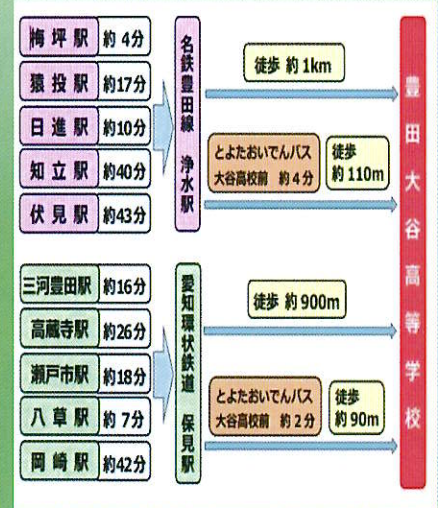

充実の就職先

求人票枚数は、1,600以上

〈おもな就職先〉過去3年間

トヨタ自動車、トヨタ車体、デンソー、トヨタ紡織、アイシン、豊田鉄工、愛三工業、三栄工業、ビューテック、東郷製作所、福寿園、自衛隊など

県内優良企業に多数就職

過去3年間の進路状況

便利な通学

豊田大谷高校の魅力③『私学ならではの有利さ!』