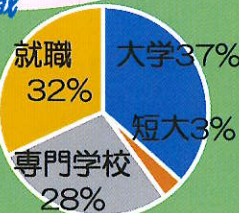

充実の就職先

求人票枚数は、1,600以上

〈おもな就職先〉過去3年間

トヨタ自動車、トヨタ車体、デンソー、トヨタ紡織、アイシン、豊田鉄工、愛三工業、三栄工業、ビューテック、東郷製作所、福寿園、自衛隊など

県内優良企業に多数就職

過去3年間の進路状況

便利な通学

豊田大谷高校の魅力③『私学ならではの有利さ!』

美しい環境

- ・冷暖房完備の教室、体育館
- ・各教室にプロジェクター設置
- ・美しい校舎、清潔なトイレ
- ・広いキャンパス、豊かな自然
- ・思いっきりプレーできるグラウンド
- ・整った施設、充実した設備

公立よりもお得!?

各種補助制度

- ・学業成績優秀者への奨学金給付
- ・スポーツ技能優秀者への奨学金給付
- ・検定・資格取得支援制度
- ・保護者、兄弟が尾張学園同窓生なら、制服と体操服代金をキャッシュバック
- ・尾張学園育英金、東本願寺奨学金など、給付型の奨学金制度が充実