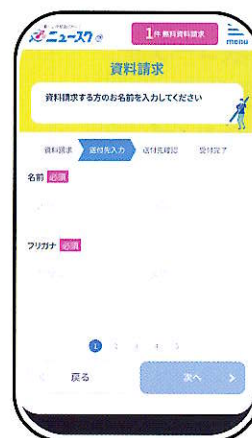

学校紹介LIVEは、初回講座終了後の開催となります。

インスタで会場の様子や最新情報が確認できます

NEW_SUKU

フェア来場前の予習に

フェアに参加できない方は

簡単・便利な資料請求サイト

地元の通信制高校や高等専修学校、寮完備の全日制高校のパンフレットを無料で取り寄せが可能。

当サービスは「新しい学校選びフェア」を全国で実施している当社の運営サイトですので安心してご利用いただけます。

QRコードを読み取って簡単アクセス!

「ニュースク」

自分にあった学校がわかる!

STEP 1 興味のある学校をカートに入れる!

STEP 2 送付先情報の登録とプライバシーポリシー同意に☑を入れる

STEP 3 わずか3ステップで完了!