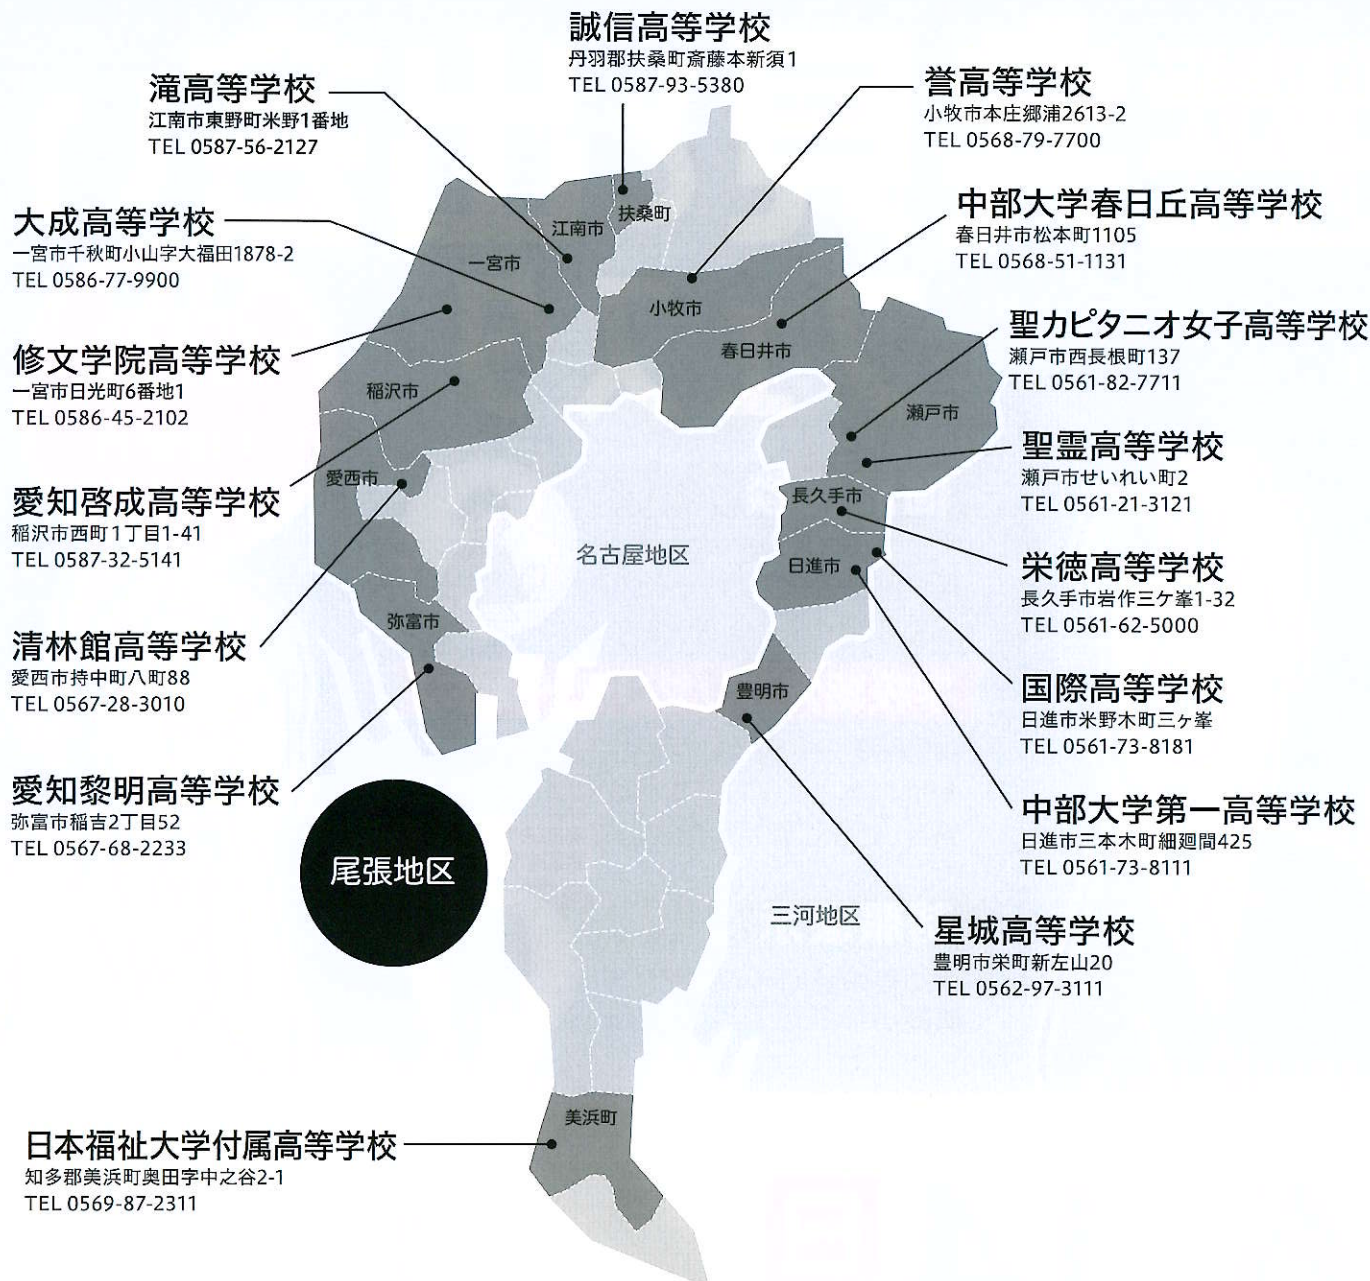

### 参加高等学校

愛知啓成高等学校  
愛知黎明高等学校  
栄徳高等学校  
修文学院高等学校  
聖カピタニオ女子高等学校  
星城高等学校

誠信高等学校  
清林館高等学校  
大成高等学校  
滝高等学校  
中部大学第一高等学校  
中部大学春日丘高等学校

日本福祉大学附属高等学校  
誉高等学校  
【資料参加】  
国際高等学校  
聖霊高等学校

※在校生が参加しない学校もあります

# 尾張の私立高等学校 所在地MAP

## 学校紹介プレゼンテーション スケジュール

先生や在校生が  
各学校の魅力を紹介します!

	1206会議室	1207会議室	1208会議室
① 10:00~10:15	誉高等学校	中部大学第一高等学校	愛知啓成高等学校
② 10:25~10:40	星城高等学校	修文学院高等学校	中部大学春日丘高等学校
③ 10:50~11:05	日本福祉大学附属高等学校	聖カピタニオ女子高等学校	大成高等学校
④ 11:15~11:30	令和8年度 私立高等学校 授業料軽減制度(新制度)説明	愛知黎明高等学校	滝高等学校
⑤ 11:40~11:55	誠信高等学校	栄徳高等学校	清林館高等学校
⑥ 12:05~12:20	誉高等学校	中部大学第一高等学校	愛知啓成高等学校
⑦ 12:30~12:45	星城高等学校	修文学院高等学校	中部大学春日丘高等学校
⑧ 12:55~13:10	日本福祉大学附属高等学校	聖カピタニオ女子高等学校	大成高等学校
⑨ 13:20~13:35	令和8年度 私立高等学校 授業料軽減制度(新制度)説明	愛知黎明高等学校	滝高等学校
⑩ 13:45~14:00	誠信高等学校	栄徳高等学校	清林館高等学校