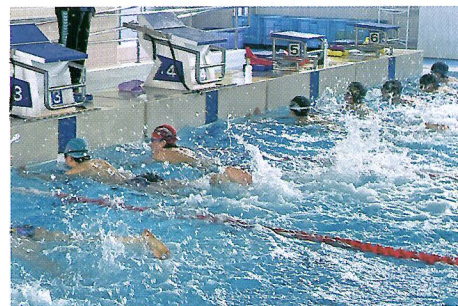

硬式テニス部

テニスを生涯スポーツに

【体験日】 8/7(金)・25(火)

コンピューター・マス・サイエンス部

数理の世界には感動がいっぱい

【体験日】 8/7(金)

Visual Arts and Photo Club (写真部)

写真や映像の世界に飛び込もう

【体験日】 8/7(金)

国際協力部

世界の子どもたちに笑顔を届けよう!

【体験日】 8/7(金)

卓球部

初心者も経験者も楽しもう!

剣道部

初心者も、経験者も基礎が大切!

【体験日】 8/7(金)

水泳部

室内温水プール!

【体験日】 8/7(金)・25(火)

両日共通企画

【体験日】 8/7(金)・25(火)

施設・部活動見学ツアー
 本校の施設や大学キャンパス、部活動の様子を見学しながら巡るツアーです。興味のある部活動に参加・見学することもできます。
本校の進路指導とコース制
 直近(2026年3月卒業時点)の進路実績をもとにしながら、本校のコース制の特徴について報告します。