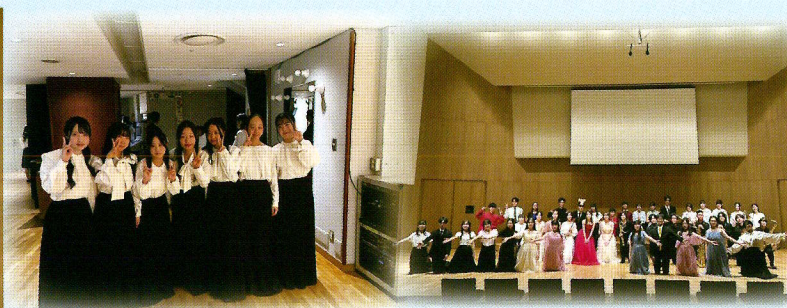

愛知県立明和高等学校音楽科 説明会

新しくなった明和高校音楽棟で、いっしょに学びませんか？

8月1日土

10:00 ~ 12:00 説明会 ※説明会終了後、施設見学可

13:00 以降

ピアノ専攻希望者・・・公開レッスンの見学

声楽・管弦打楽器専攻希望者・・・ワンポイントレッスン

- ・ピアノ専攻希望者向け公開レッスンの見学は、本校教員と在校生によるレッスンを見学していただけます。
- ・声楽・管弦打楽器専攻希望者向けワンポイントレッスンは、本校教員や卒業生によるワンポイントレッスン(15~20分)です。希望者は要申込です。