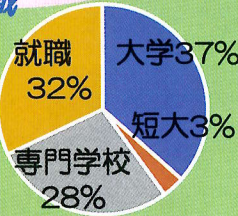

資格取得のサポート

- ・校内で受検できる多くの検定
- ・検定取得に向けた特別指導
- ・指定級以上の合格者には、検定料をキャッシュバック

豊田大谷高校の魅力②『ここが強み!』

有利な進学選択

大学・短大・専門学校あわせて 200校以上の指定校推薦枠

〈おもな進学先〉過去3年間

大学 岩手大、北見工業大学、筑波大、東京都立大、名城大、愛知大、中京大、中部大、至学館大、椋山女学園大、愛知淑徳大、金城学院大、愛知工業大、立命館大、神奈川大など

短期大学 愛知学院短大、名古屋経営短大、愛知みずほ短大など

専門学校 名古屋情報メディア、豊田地域看護、東海医療技術、中日美容、愛知調理、名古屋工学院など

充実の就職先

求人票枚数は、1,600以上
〈おもな就職先〉過去3年間
トヨタ自動車、トヨタ車体、デンソー、トヨタ紡織、アイシン、豊田鉄工、愛三工業、三栄工業、ビューテック、東郷製作所、福寿園、自衛隊など

県内優良企業に
多数就職

過去3年間の
進路状況

便利な通学

豊田大谷高校の魅力③『私学ならではの有利さ!』

美しい環境

- ・冷暖房完備の教室、体育館
- ・各教室にプロジェクター設置
- ・美しい校舎、清潔なトイレ
- ・広いキャンパス、豊かな自然
- ・思いっきりプレーできるグラウンド
- ・整った施設、充実した設備

最高の教育環境で満足の3年間

公立よりもお得!?

各種補助制度

- ・学業成績優秀者への奨学金給付
- ・スポーツ技能優秀者への奨学金給付
- ・検定・資格取得支援制度
- ・保護者、兄弟が尾張学園同窓生なら、制服と体操服代金をキャッシュバック
- ・尾張学園育英金、東本願寺奨学金など、給付型の奨学金制度が充実