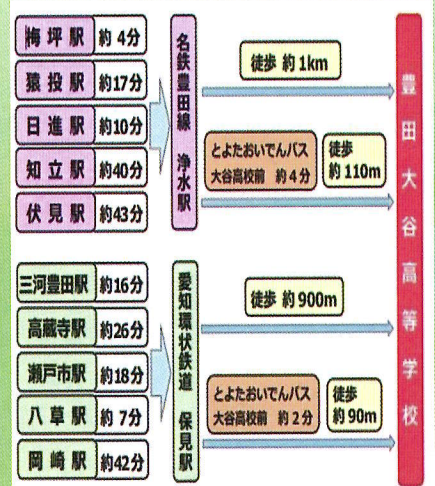

豊田大谷高校の魅力①『手厚いサポート体制!』

学びのサポート

- ・定期テスト前の補充学習
- ・文理選抜 週4日7限授業
- ・年間27回の無料の学習会
- ・数多くの実習、体験的授業
- ・大学・企業の協力で特別授業

進路実現のサポート

- ・1年生から年3回の進路セミナー
- ・キャリアミニ講座での情報提供
- ・キャリアコンサルタントへの相談
- ・保護者向け進路学習会
- ・面接練習、小論文講座

資格取得のサポート

- ・校内で受検できる多くの検定
- ・検定取得に向けた特別指導
- ・指定級以上の合格者には、検定料をキャッシュバック

豊田大谷高校の魅力②『ここが強み!』

有利な進学選択

大学・短大・専門学校あわせて 200校以上の指定校推薦枠

〈おもな進学先〉過去3年間

大学 岩手大、北見工業大学、筑波大、東京都立大、名城大、愛知大、中京大、中部大、至学館大、椋山女学園大、愛知淑徳大、金城学院大、愛知工業大、立命館大、神奈川大など

短期大学 愛知学院短大、名古屋経営短大、愛知みずほ短大など

専門学校 名古屋情報メディア、豊田地域看護、東海医療技術、中日美容、愛知調理、名古屋工学院など

充実の就職先

求人票枚数は、1,600以上
〈おもな就職先〉過去3年間
トヨタ自動車、トヨタ車体、デンソー、トヨタ紡織、アイシン、豊田鉄工、愛三工業、三栄工業、ビューテック、東郷製作所、福寿園、自衛隊など

県内優良企業に
多数就職

過去3年間の
進路状況

便利な通学

豊田大谷高校の魅力③『私学ならではの有利さ!』

美しい環境

- ・冷暖房完備の教室、体育館
- ・各教室にプロジェクター設置
- ・美しい校舎、清潔なトイレ
- ・広いキャンパス、豊かな自然
- ・思いっきりプレーできるグラウンド
- ・整った施設、充実した設備

最高の教育環境で満足の3年間

公立よりもお得!?

各種補助制度

- ・学業成績優秀者への奨学金給付
- ・スポーツ技能優秀者への奨学金給付
- ・検定・資格取得支援制度
- ・保護者、兄弟が尾張学園同窓生なら、制服と体操服代金をキャッシュバック
- ・尾張学園育英金、東本願寺奨学金など、給付型の奨学金制度が充実

さらに!

国・県の就学支援金補助制度と入学金補助制度で、家庭の負担は大きく減少

令和8年度から、所得に関係なく全員に 実質負担年間 10,800円

授業料 → 年間457,200円 (月額38,100円) 還付

入学金 → 20万円還付 → 実質負担0円

費用ではなく、教育内容の充実度で
高校を選ぶ時代になりました!

費用負担が公立と同程度なら、施設や進路指導が充実した豊田大谷での高校生活が魅力

豊田大谷高校の詳細情報は
ホームページをチェック!

インスタグラムをフォローして
学校生活の様子を見てみよう!