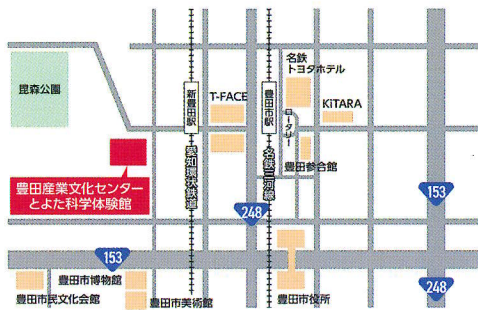

## 豊田地区・学校説明会

お気軽にご参加ください

6月27日(土)  
10:00~12:00  
(受付 9:30~)

聖カピタニオ女子高等学校は、豊かな心と国際性を育むミSSIONスクールです。  
多くの大学と連携して高校生活・大学生生活の充実を目指しています。

対象：中学生または中学生の保護者の方（全学年）

内容：学校説明 / 個別相談

申込：2日前までに本校ホームページまたは右のQRコードからお申し込みください。

\* 申込開始は6月1日(月)からです

会場：豊田産業文化センター 4階  
豊田市青少年センター

(名鉄豊田市駅から徒歩6分)  
(愛知環状鉄道新豊田駅から徒歩4分)

\* 駐車場もあります