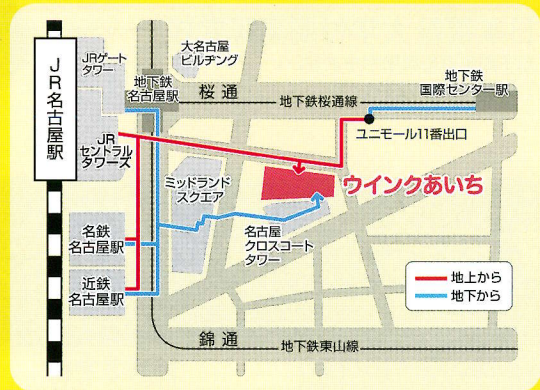

2026年

6/14日

10:00~16:00

ウインクあいち (愛知県産業労働センター)

12階会議室

名古屋市東区名駅4丁目4-38